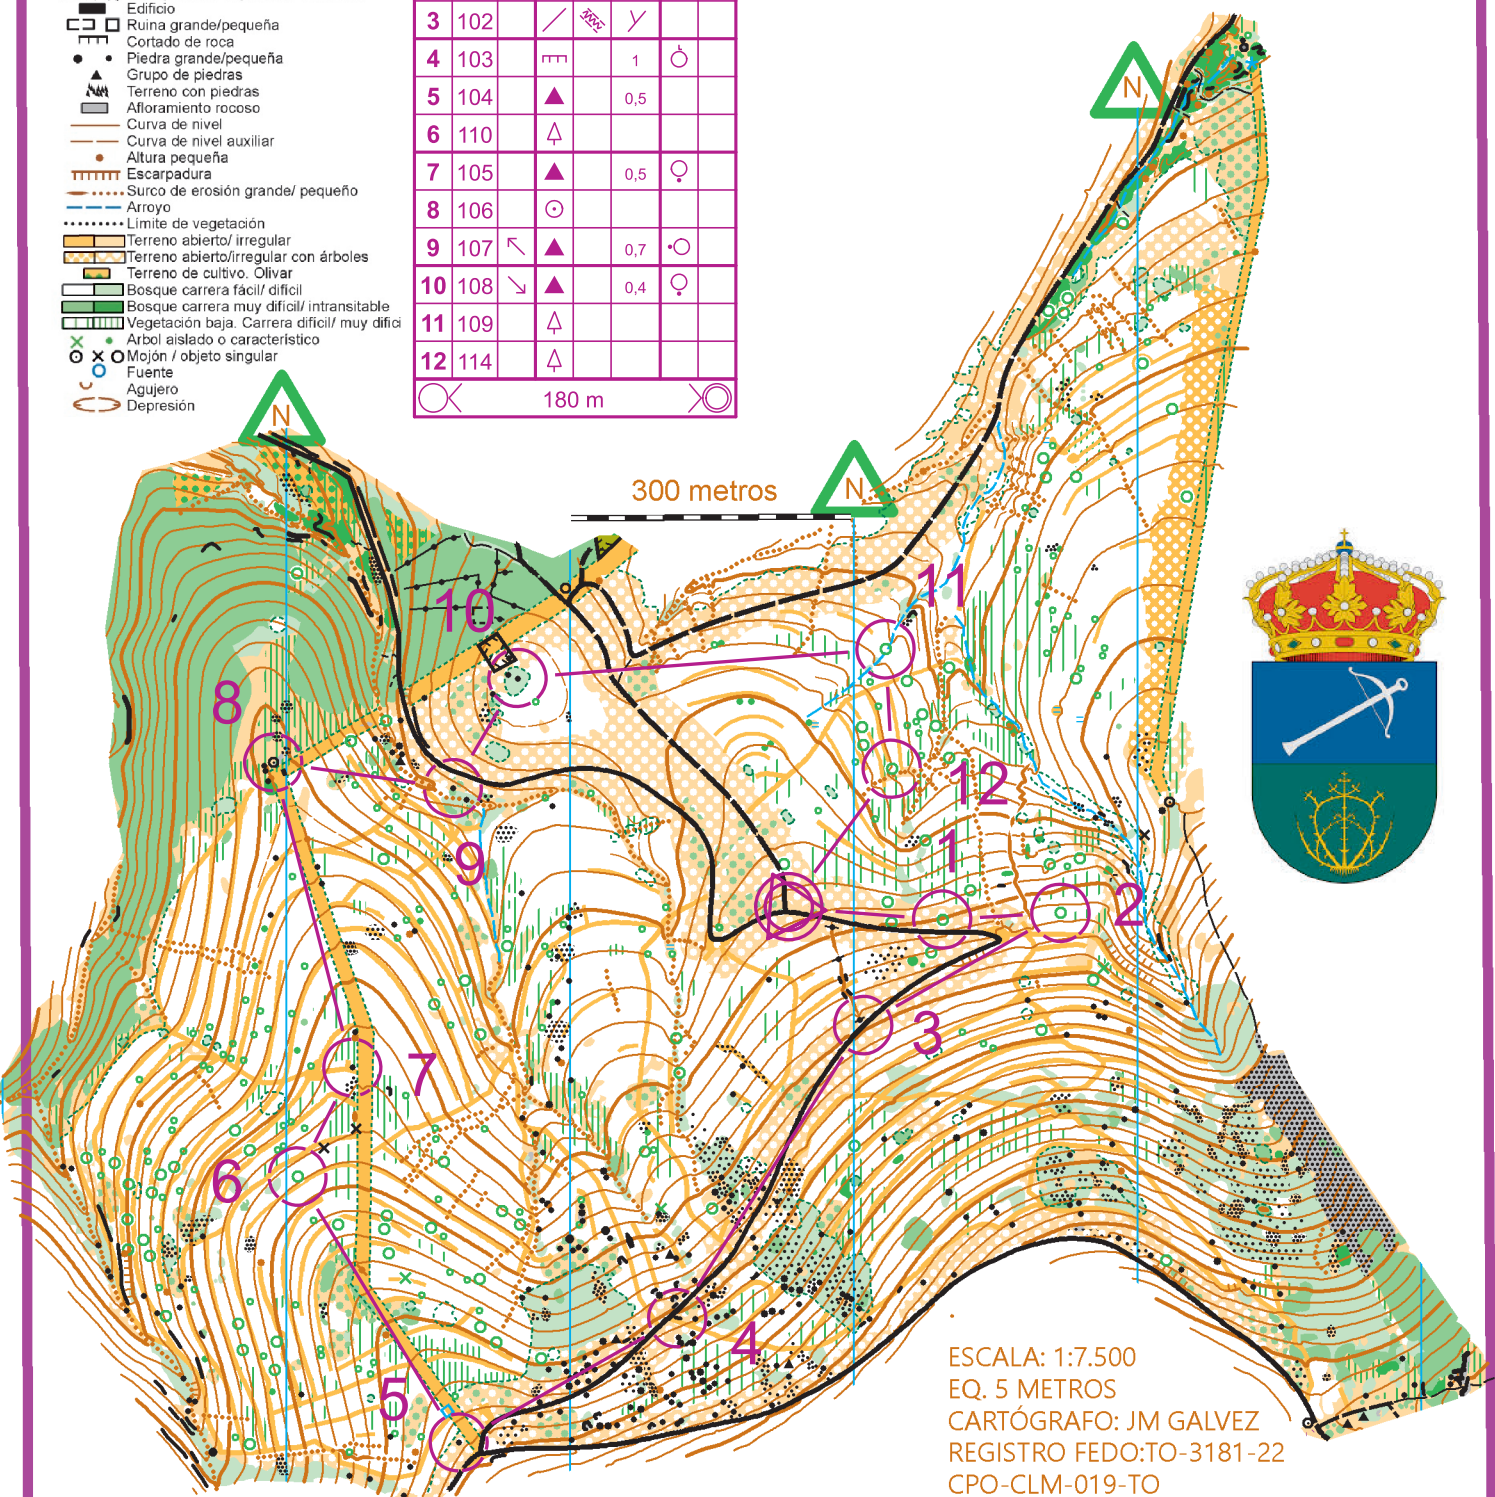

ESPINOSO DEL REY

CÓDIGOS IORIENTEERING:
CORTO: MNgnCX MEDIO: 0g7ksR LARGO:wNVKsv

- Autopista/ Carretera
- Camino grande/ pequeño
- Senda grande/ pequeña
- Senda poco visible
- Línea eléctrica baja/ alta
- Muro de piedra/ en ruinas/ impasable
- Valla pasable/ impasable/ en ruinas
- Edificio
- Ruina grande/pequeña
- Cortado de roca
- Piedra grande/pequeña
- Grupo de piedras
- Terreno con piedras
- Afloramiento rocoso
- Curva de nivel
- Curva de nivel auxiliar
- Altura pequeña
- Escarpadura
- Surco de erosión grande/ pequeño
- Arroyo
- Limite de vegetación
- Terreno abierto/ irregular
- Terreno abierto/irregular con árboles
- Terreno de cultivo. Olivar
- Bosque carrera fácil/ difícil
- Bosque carrera muy difícil/ intransitable
- Vegetación baja. Carrera difícil/ muy difícil
- Arbol aislado o característico
- Mojón / objeto singular
- Fuente
- Agujero
- Depresión

	MEDIO	3,0 km	100 m
▷		/ / Y	
1	101	△	
2	112	△	
3	102	/ 300 Y	
4	103	≡	1 ○
5	104	▲	0,5
6	110	△	
7	105	▲	0,5 ♀
8	106	⊙	
9	107	↖ ▲	0,7 ○
10	108	↘ ▲	0,4 ♀
11	109	△	
12	114	△	
⊗	180 m		⊗

ESCALA: 1:7.500
EQ. 5 METROS
CARTÓGRAFO: JM GALVEZ
REGISTRO FEDO:TO-3181-22
CPO-CLM-019-TO