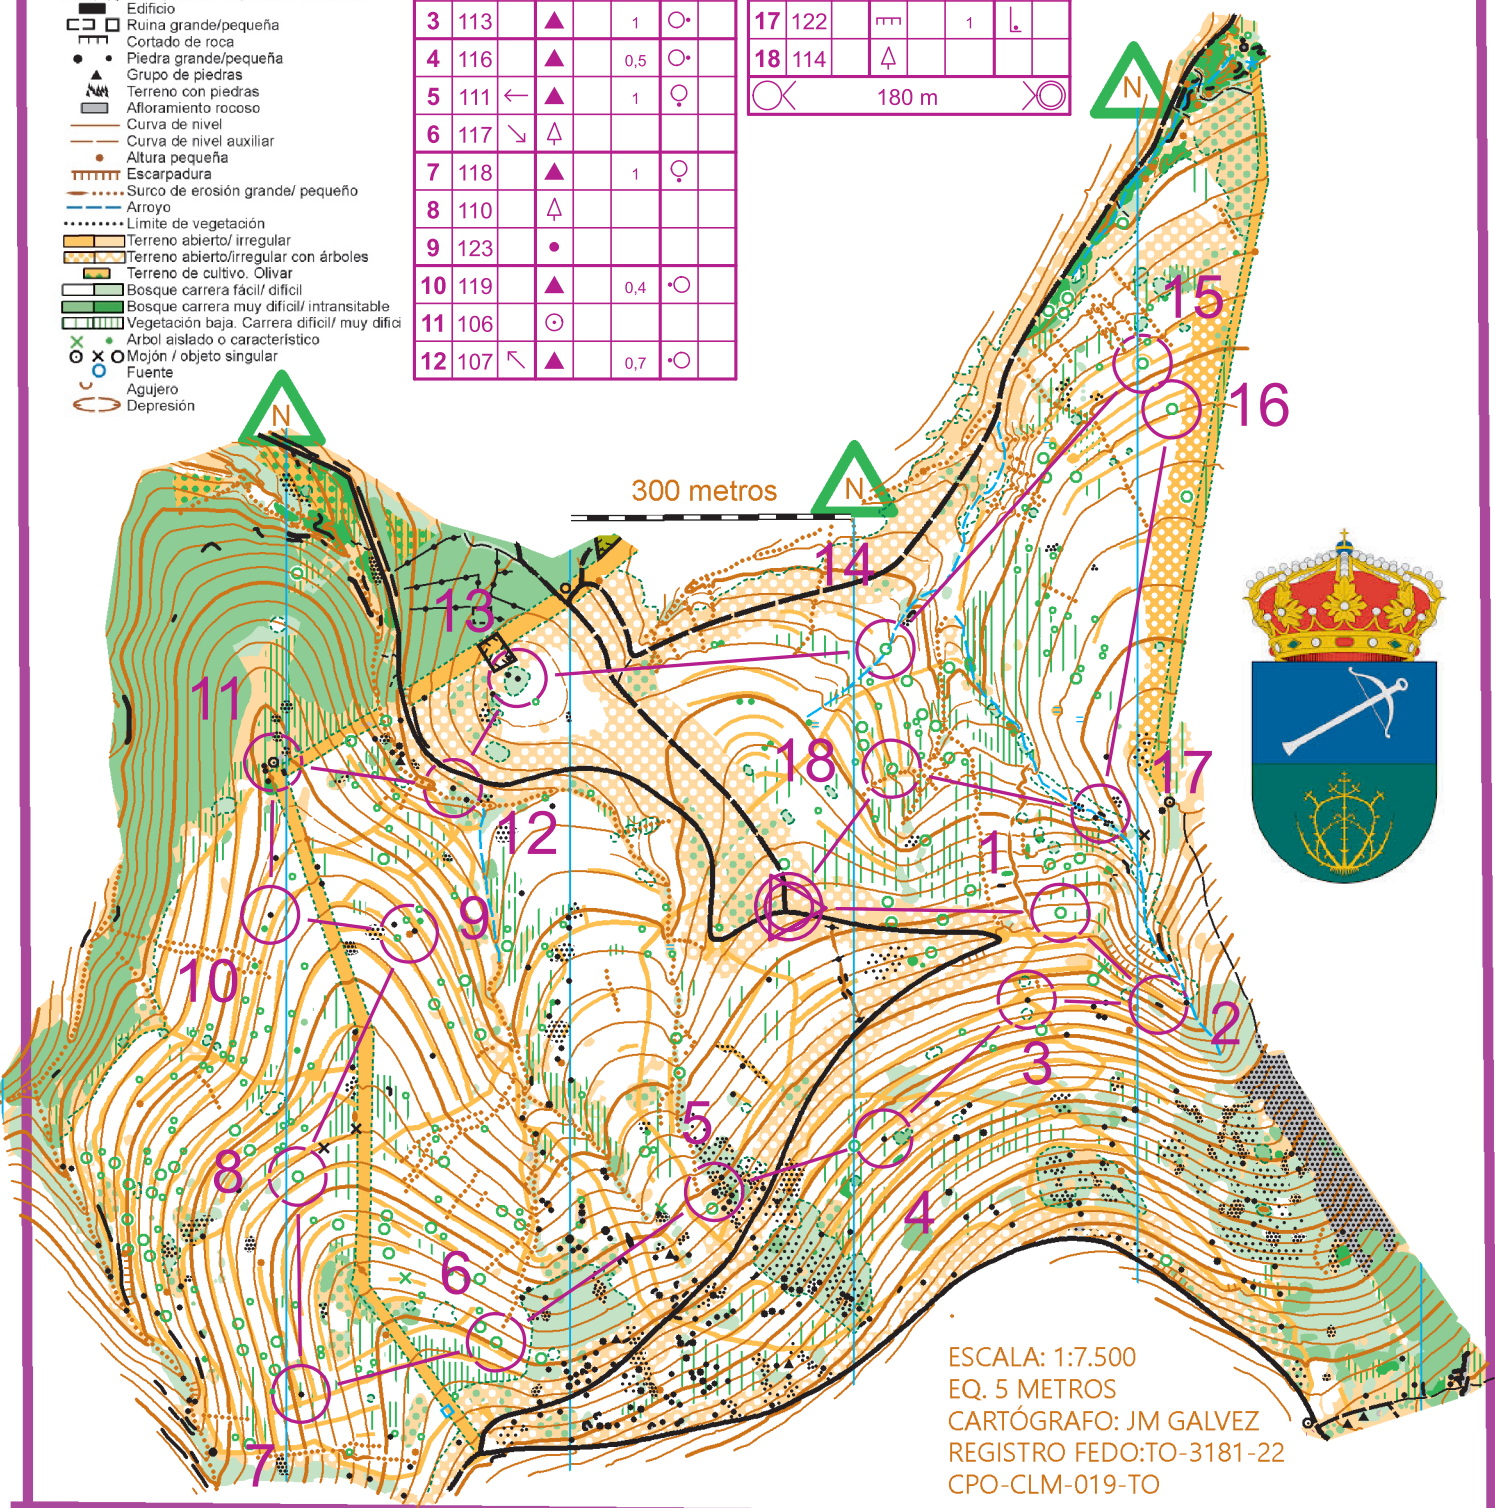

# ESPINOSO DEL REY

CÓDIGOS IORIENTEERING:

CORTO: MNgnCX MEDIO: 0g7ksR LARGO:wNVKsv

- Autopista/ Carretera
- Camino grande/ pequeño
- Senda grande/ pequeña
- Senda poco visible
- Línea eléctrica baja/ alta
- Muro de piedra/ en ruinas/ impasible
- Valla pasable/ impasible/ en ruinas
- Edificio
- Ruina grande/pequeña
- Cortado de roca
- Piedra grande/pequeña
- Grupo de piedras
- Terreno con piedras
- Afloramiento rocoso
- Curva de nivel
- Curva de nivel auxiliar
- Altura pequeña
- Escarpadura
- Surco de erosión grande/ pequeño
- Arroyo
- Límite de vegetación
- Terreno abierto/ irregular
- Terreno abierto/irregular con árboles
- Terreno de cultivo. Olivar
- Bosque carrera fácil/ difícil
- Bosque carrera muy difícil/ intransitable
- Vegetación baja. Carrera difícil/ muy difícil
- Arbol aislado o característico
- Mojón / objeto singular
- Fuente
- Agujero
- Depresión

LARGO	4,3 km	150 m	13	108	↘	▲	0,4	♀
▷		/ / \						
1	112	▲						
2	115	▬	1	↳				
3	113	▲	1	○				
4	116	▲	0,5	○				
5	111	←	▲	1	♀			
6	117	↘	▲					
7	118	▲	1	♀				
8	110	▲						
9	123	•						
10	119	▲	0,4	○				
11	106	○						
12	107	↙	▲	0,7	○			

13	108	↘	▲	0,4	♀
14	109	▲			
15	120	▲			
16	121	▲			
17	122	▬	1	↳	
18	114	▲			

○ 180 m ○

ESCALA: 1:7.500  
EQ. 5 METROS  
CARTÓGRAFO: JM GALVEZ  
REGISTRO FEDO:TO-3181-22  
CPO-CLM-019-TO